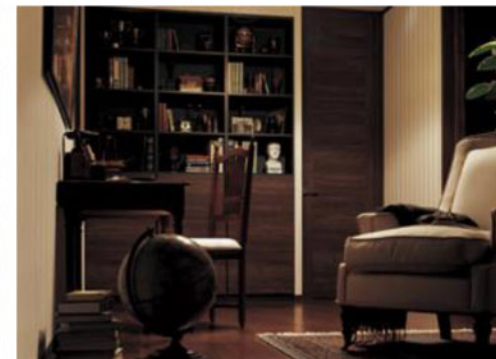

### Modern Classic Style

モダンクラシックスタイル

テーマは、「現代の邸宅」。格調高く重厚なテイストの中にも実用性を感じさせるスタイル。落ち着きと充実を求める方に選ばれています。