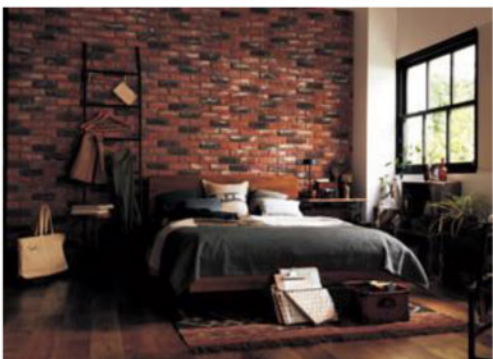

Vintage Style

ヴィンテージスタイル

古き良きオーセンティックなテイストを取り入れながら、新しい感覚も活かしきったスタイル。大人のこだわりと遊び心を高く満たします。