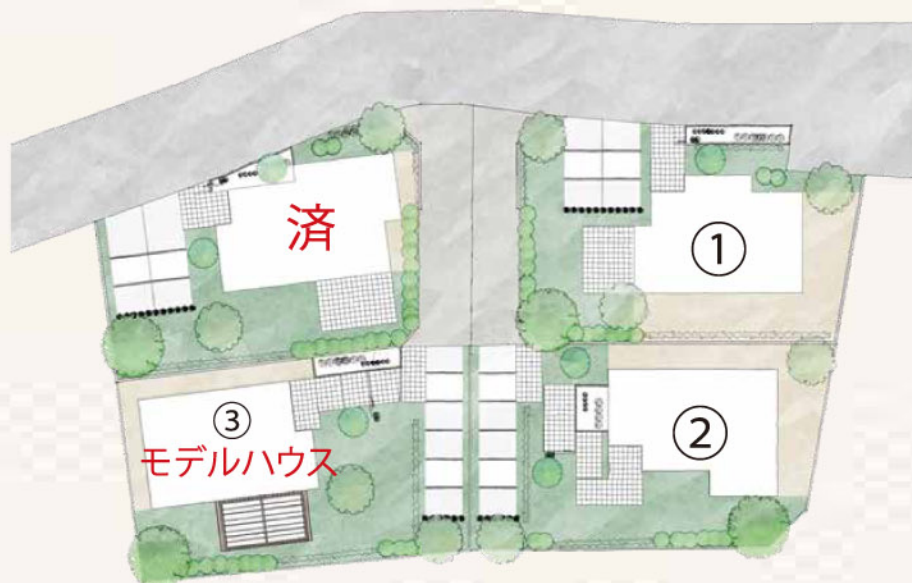

Panasonic
Builders
Group

パナソニックビルダースグループ

HANA*TERRACE Model House

毎週土・日・祝 Open!! 10:00~16:00

モデルハウス販売中

7月28日【sun】

モデルハウスで夏祭り開催

その他催し物も開催!

水風船

かき氷

都留市桂町

好評分譲中!

区画	土地面積 (㎡)	土地坪数	販売価格
①	245.29㎡	74.20坪	890.4万円
②	229.88㎡	69.53坪	834.4万円
③	238.23㎡	72.06坪	864.7万円

鹿留信号入口を鹿留方面にむかつてすぐ
分譲地看板が目印です!

名称:HANA*TERRACE 所在地:山梨県都留市桂町 交通:富士急行大月線 東桂駅 車3分 用途地域:白地 防火地域:指定なし 地目:宅地
総区画数:4区画 道路幅員:4m/6m 建ぺい率:60% 容積率:200%
設備:電気/東京電力 ガス/プロパン 水道/公道水道 汚水・雑排水/浄化槽水道